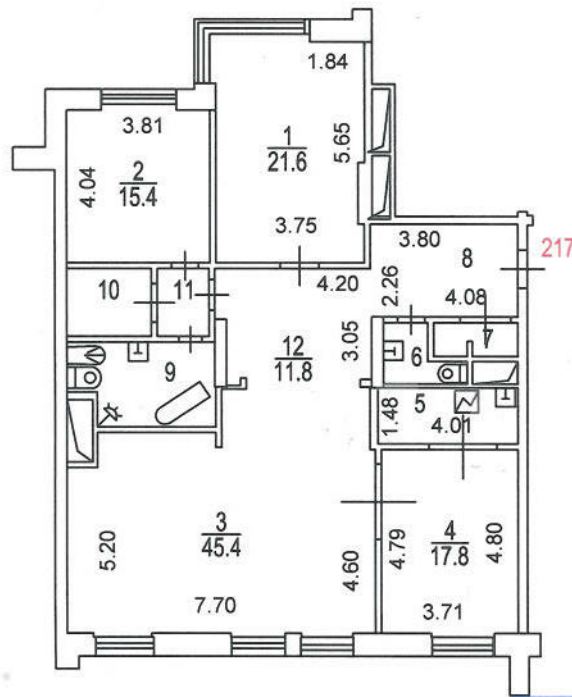

ПОЭТАЖНЫЙ ПЛАН

по адресу: Авиационная ул.
наименование ул. (просп., бульв. и т.д.)

домовл. (вл.) - дом 79
нужное подчеркнуть

корпус - строение (сооружение) -
нужное подчеркнуть

на часть 24 этажа помещ. (квартира) 217

квартал № - Северо-Западный АО г.Москвы

24 ЭТАЖ

Ведущий
специалист
Иванкова Г.М.

Сокольническое
территориальное бюро
технической инвентаризации
города Москвы

заказ № 53 34 301150

Поэтажный план составлен по состоянию на